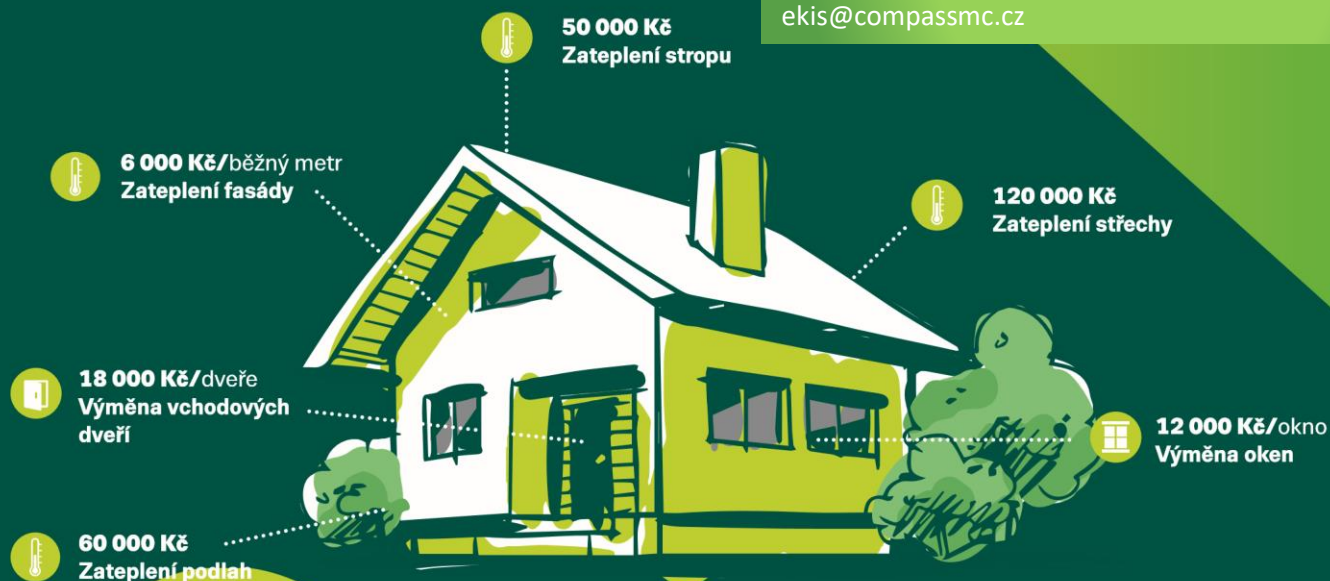

Co podpoříme?

Snadno realizovatelná a časově nenáročná opatření menšího rozsahu

- Zateplení fasády
- Zateplení střechy, podlahy nebo stropu
- Výměna oken a vchodových dveří

Zrenovujete dům a tím snížíte jeho energetickou náročnost. Budete mít nižší účty za vytápění, a navíc svůj dům zhodnotíte.

Jak na to?

Obraťte se na proškolené odborníky, kteří vás provedou celým procesem vyřízení dotace.

Poradí, jaká opatření jsou pro váš dům nejvhodnější. Pomohou s podáním žádosti a dohlédnou na realizaci. Do úprav se můžete pustit svépomocí nebo si najmout firmu. Žádat můžete před úpravami, v jejich průběhu nebo po jejich skončení. Na provedení máte 12 měsíců.

Příspěvek se vztahuje na opatření, která proběhla po 12. září 2022.

www.novazelenausporam.cz

Koho podpoříme?

Vlastníky nebo spoluvlastníky rodinného domu či trvale obývaného rekreačního objektu

Důležité

Na příspěvek máte nárok, pokud všichni členové vaší domácnosti pobírají starobní důchod nebo invalidní důchod 3. stupně nebo v období mezi 12. zářím 2022 a datem podáním žádosti pobírali příspěvek na bydlení.

Co potřebujete k vyřízení?

Nečeká vás žádné velké papírování. Žádost vyplníte z pohodlí domova přes internet. K vyřízení budete potřebovat zejména fotodokumentaci před renovací a po ní, jednoduchý formulář odborného posudku a závěrečnou zprávu o realizaci.

Kam se obrátit?

EKIS – Energetické informační středisko
Compass Management Consulting, s.r.o.
Hlavní 68, 739 11 Frýdlant nad Ostravicí
+420 775 607 012
ekis@compassmc.cz